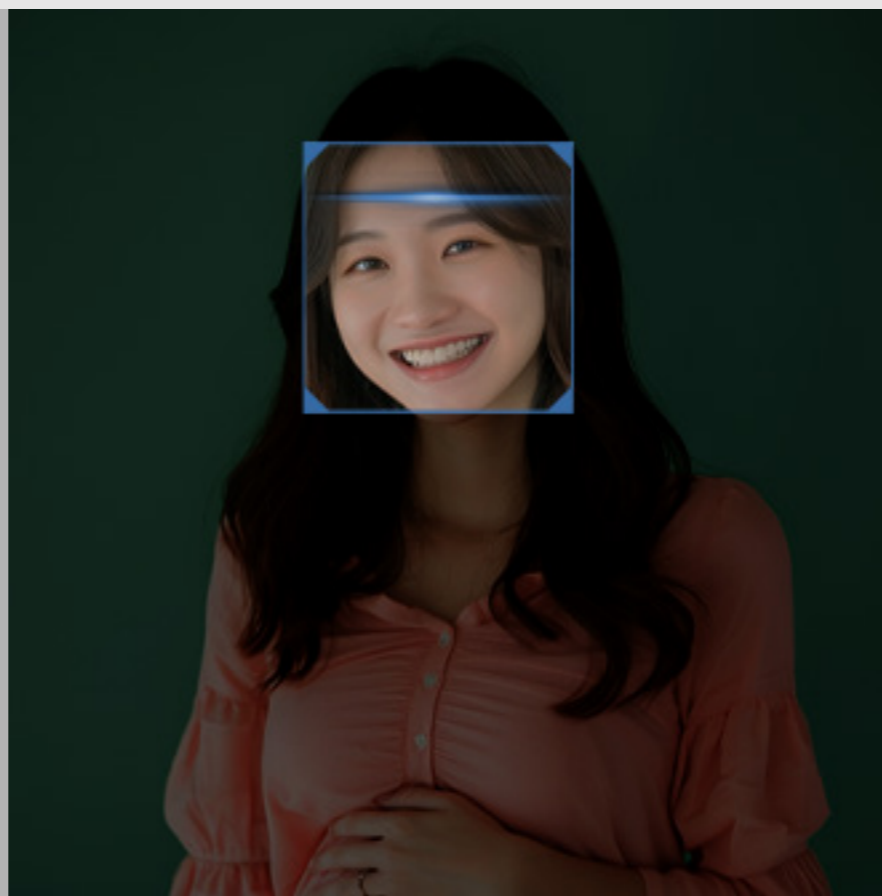

- 掌靜脈生物辨識解鎖技術，一揮即開，打造零接觸開門 -
 - 完美解決指紋模糊、手掌潮濕無法辨識等問題 -
 - 掌靜脈辨識距離為15-25cm，辨識速度為 < 0.65s -

掌靜脈，安全再升級！

透過紅外線照射辨識生物特徵
不可複製/不可取得
高度安全性

刷臉回家 解放雙手 近門就進門！

- 辨識技術採用紅外線雙鏡頭+3D辨識演算法
可精準辨識真人，防止盜開
- 透過紅外線補光技術，即使室外昏暗仍可輕鬆解鎖
- 超廣角視線，全家大小辨識超便利
身高偵測範圍120-200cm

採用採用紅外線雙鏡頭+3D辨識演算法技術

有效防止使用
照片/3D模型/面具開門

紅外線補光技術
昏暗仍可輕鬆解鎖

戴帽子、眼鏡
皆可解鎖

專屬APP守護

視訊通話、遠端解鎖超EASY!

- 透過內建Wi-Fi聯網模組，按壓門鈴，APP即可收到解鎖要求通知
- 藉由APP遠端視訊通話，一手掌握門外狀況
- 提供APP遠端解鎖服務，即時開門、臨時密碼通通到位
- 用戶進出紀錄、門外狀況警示，APP在手絕不漏接

居家科技再升級 便利 & 安全感UP!