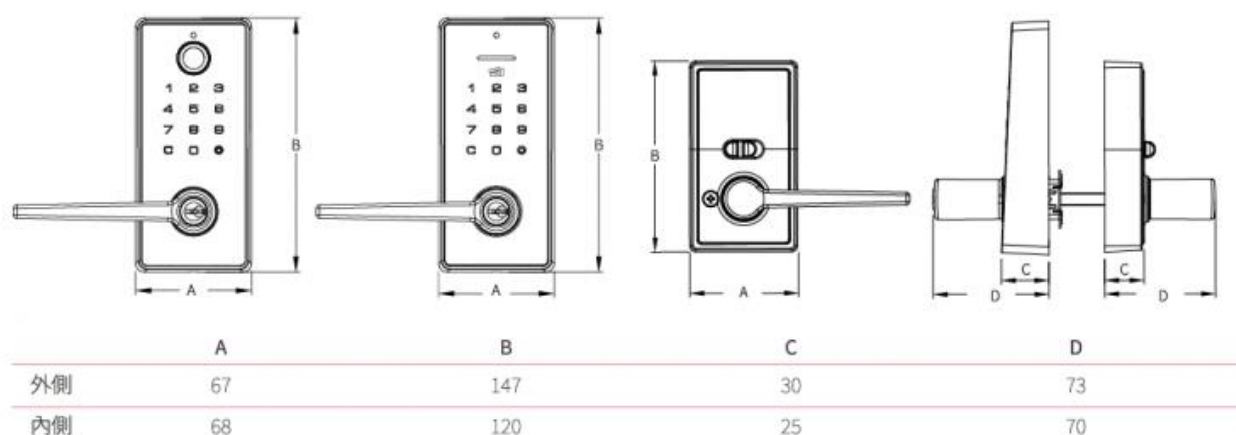

產品規格

解鎖方式	指紋版: 指紋/密碼/機械鑰匙 卡片版: 卡片/NFC解鎖/密碼/機械鑰匙	螢幕喚醒	當使用者靠近面板時, 將自動喚醒螢幕(方便夜間使用)
材質	鋅合金	自動上鎖	可設定 1-99 秒
產品尺寸	外側: 147mm(L) x 67mm(W) x 73mm(H) 內側: 120mm(L) x 68mm(W) x 70mm(H)	錯誤密碼鎖定機制	連續輸入錯誤密碼5次(含)以上, 將自動鎖定電子功能90秒
記憶容量	管理者密碼: 1組 使用者密碼: 70組 一次性密碼: 5組 使用者指紋: 99組 使用者卡片: 99組	渡假模式	可暫時設定電子功能失效(以鑰匙開門)
指紋辨識	瑞典FPC電容式指紋模組	裝置距離	60mm/70mm
卡片規格	Mifare 13.56MHz 規格 悠遊卡、一卡通皆適用	適用門厚	35-45mm
密碼長度	4-10位數	開孔尺寸	門扇表面安裝孔: $\varnothing 54\text{mm}$; 鎖門孔: $\varnothing 25.4\text{mm}$
		鎖組	5珠(Kwikset keyway)鎖組為標準規格
		電源	9V 電池 1顆
		適用環境溫度	外側: -20°C 至 60°C 內側: 0°C 至 60°C
		適用環境濕度	30%-80%

尺寸規格

Unit: m/m

輕鬆升級居家安全

- 通過美國國家標準ANSI Grade2品質認證(循環測試50萬次)
- 瑞典FPC高感度指紋模組, 0.5秒快速解鎖, 成為您獨一無二的回家鑰匙
- 卡片門禁系統易於使用並方便維護, 可滿足您所在環境的安全需求(如辦公室、醫療/教育機構或企業大樓)
- 切換內側開關輕鬆設定: 常開/上鎖模式
- 安裝簡易, 不需重新開孔; 適用於一般喇叭鎖/扳手鎖換裝
- 渡假模式: 當長時間不使用門鎖時, 所有電子功能將暫時失效, 僅能以機械鑰匙開鎖。